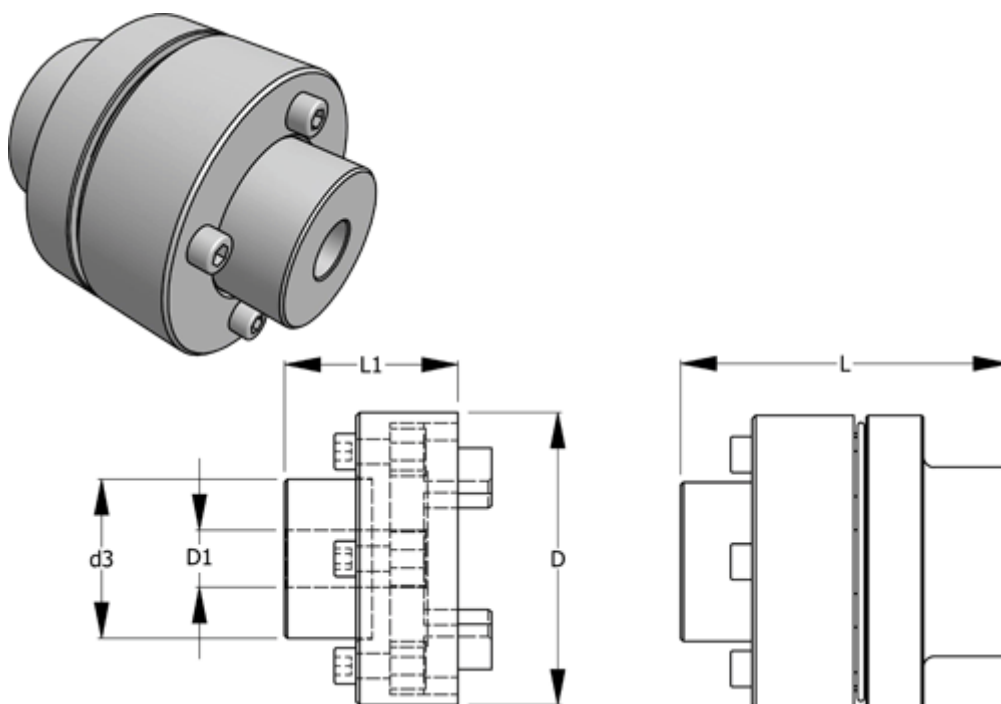

Varenummer: 3301295102104
Beskrivelse: Normex Nav 102+104 for type G str. 295
Maks. boring 130 mm

Mål

D	= 295
d1 max	= 130
d3	= 181.0
L	= 334
L1	= 147